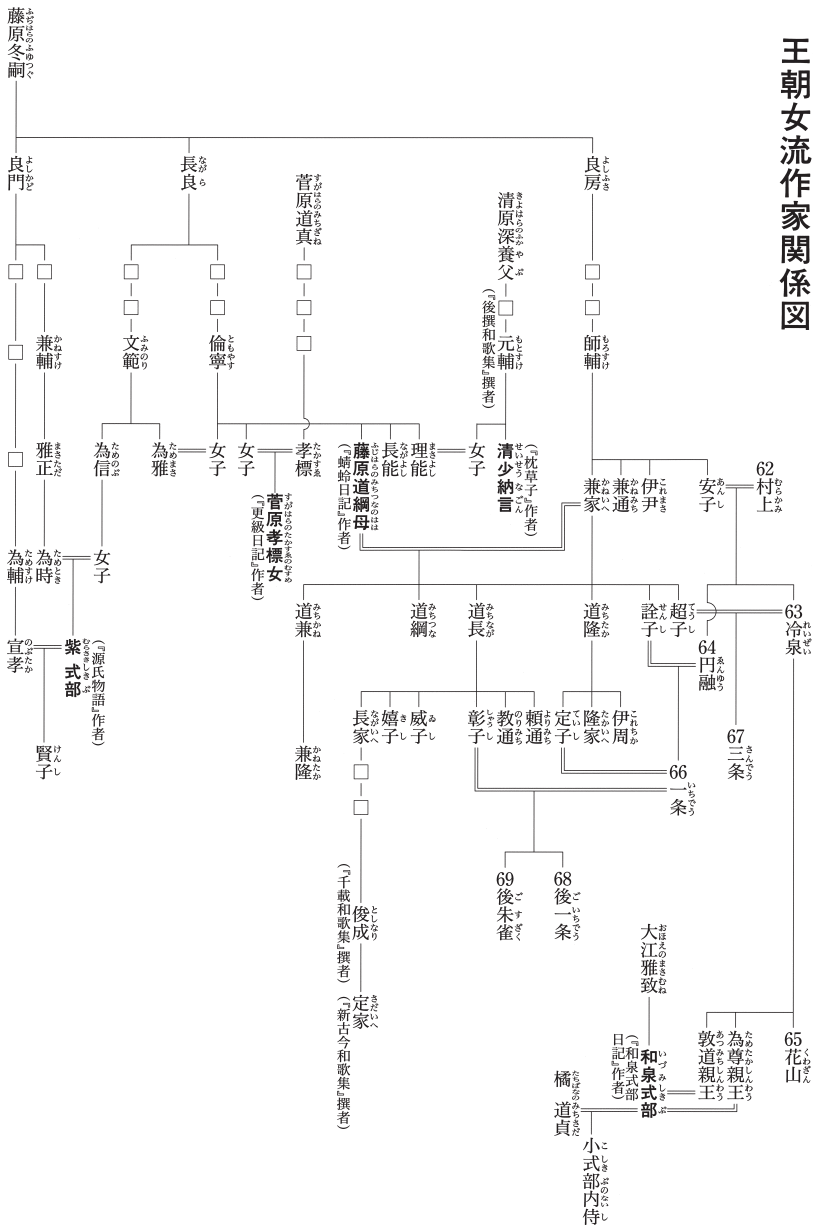

王朝女流作家関係図

付