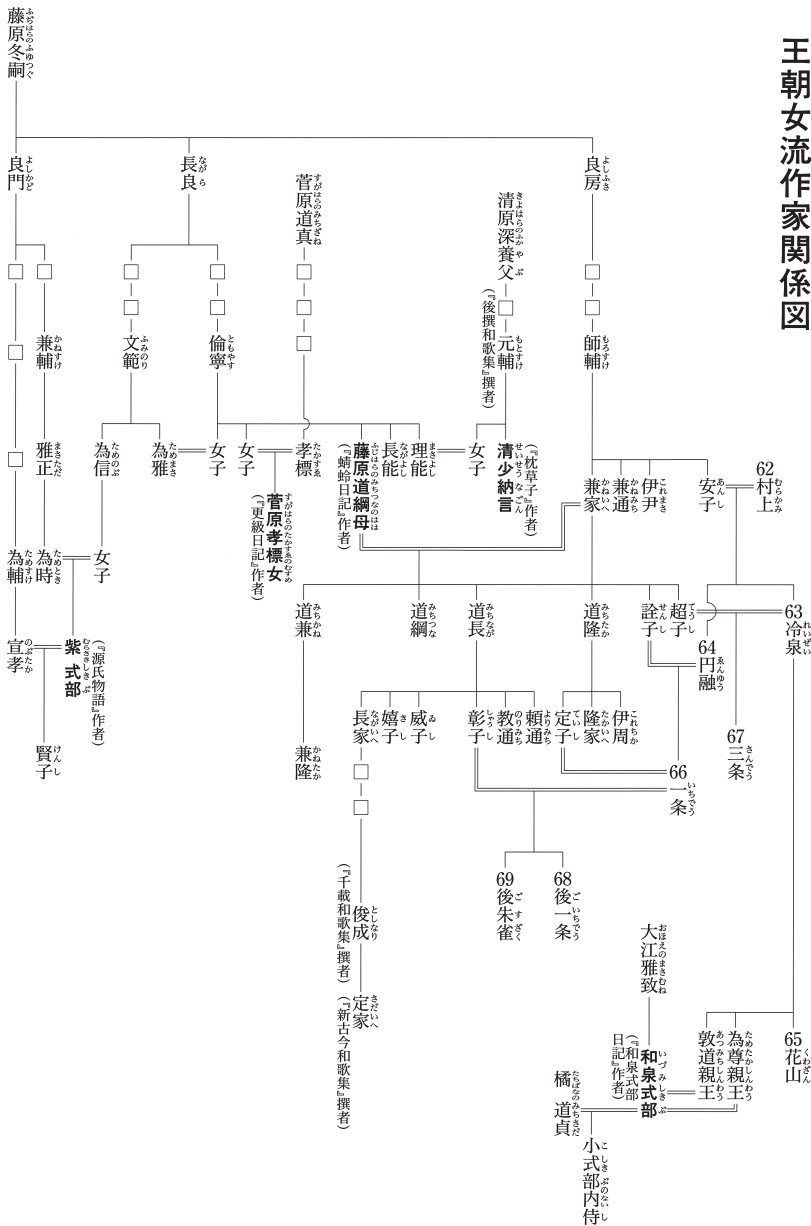

王朝女流作家関係図

付